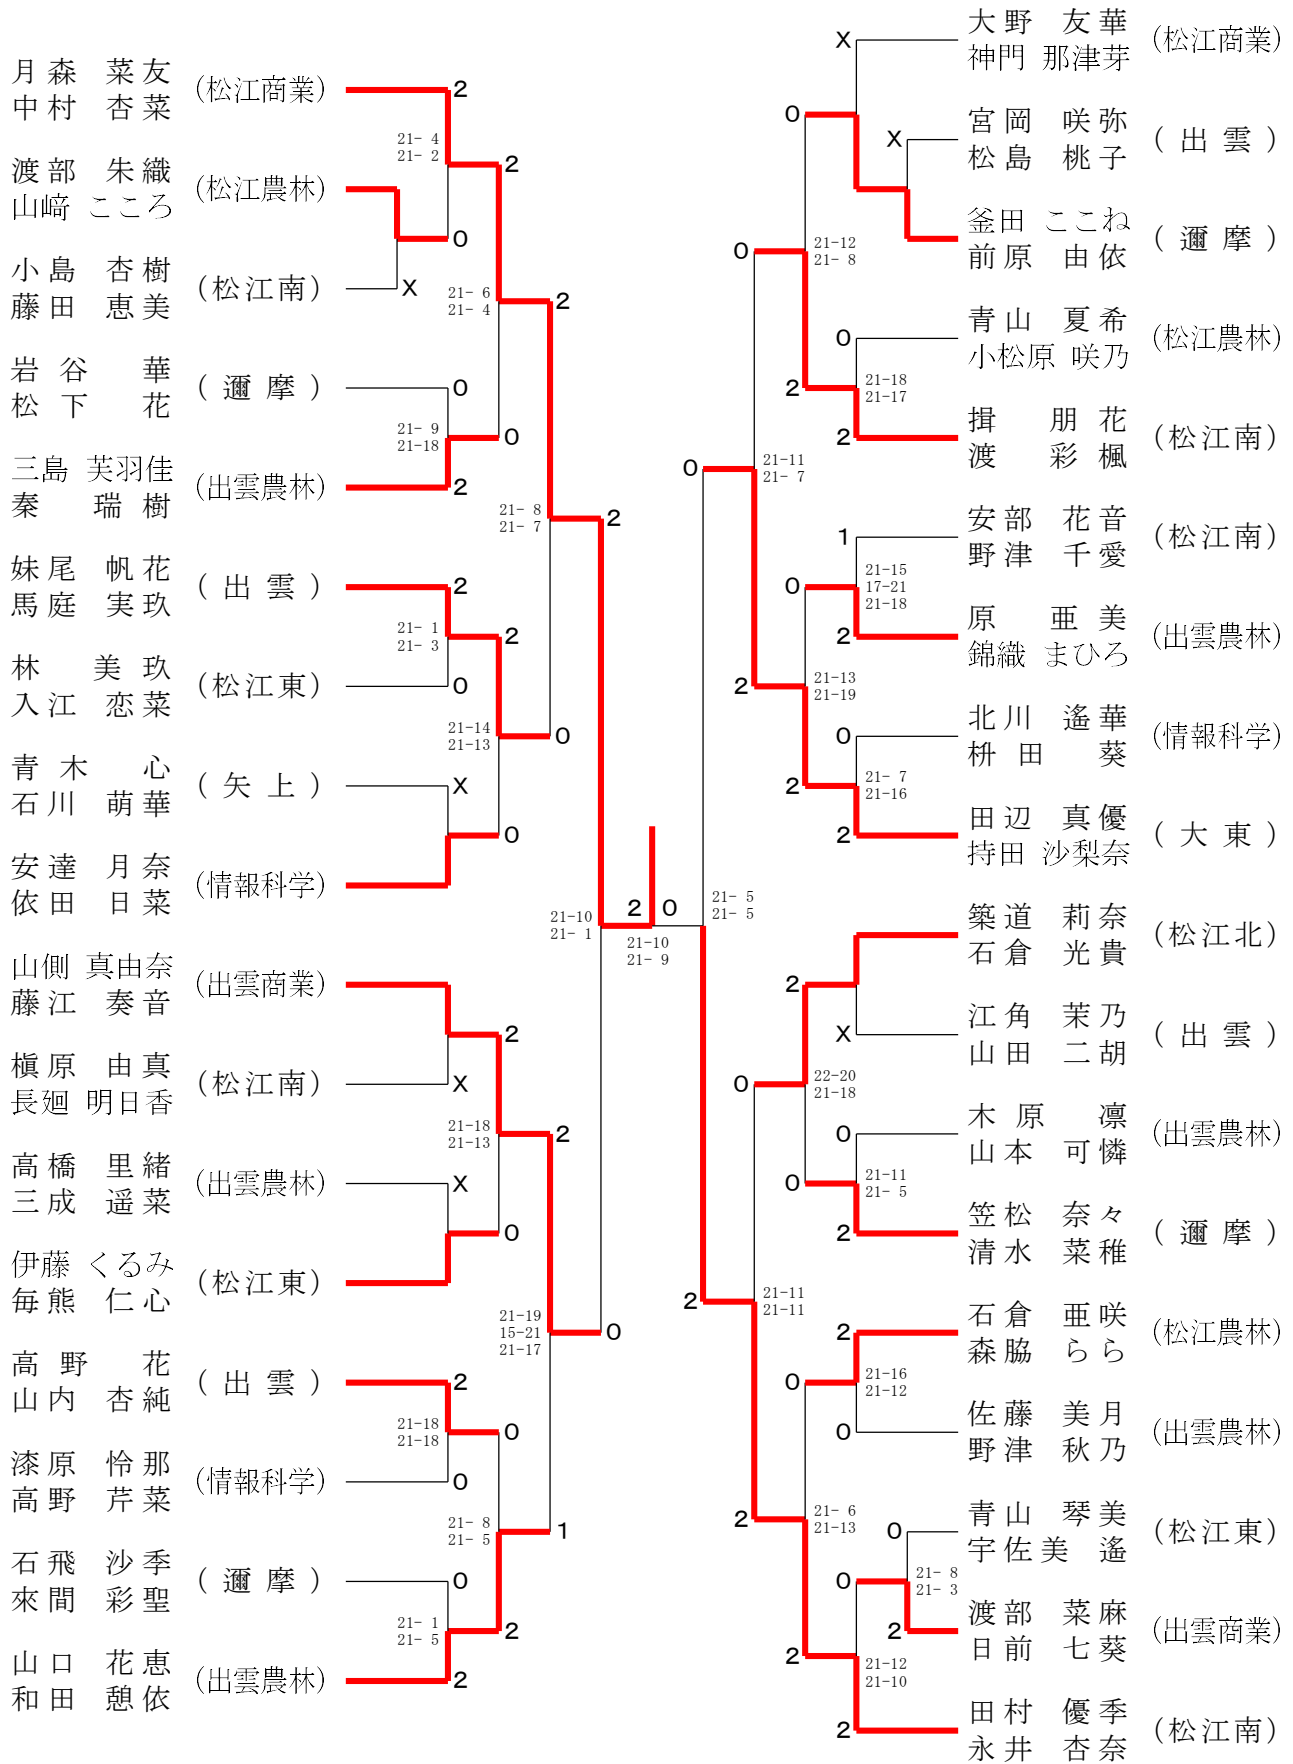

高校女子ダブルスー1

月森 菜友 (松江商業) 決勝戦 2
 中村 杏菜 (松江商業) 21-10 21-10

小笹 奈々帆 (松江東) 0
 細田 華帆 (松江東)

高校女子ダブルスー2

高校女子シングルスー1

高校女子シングルスー2