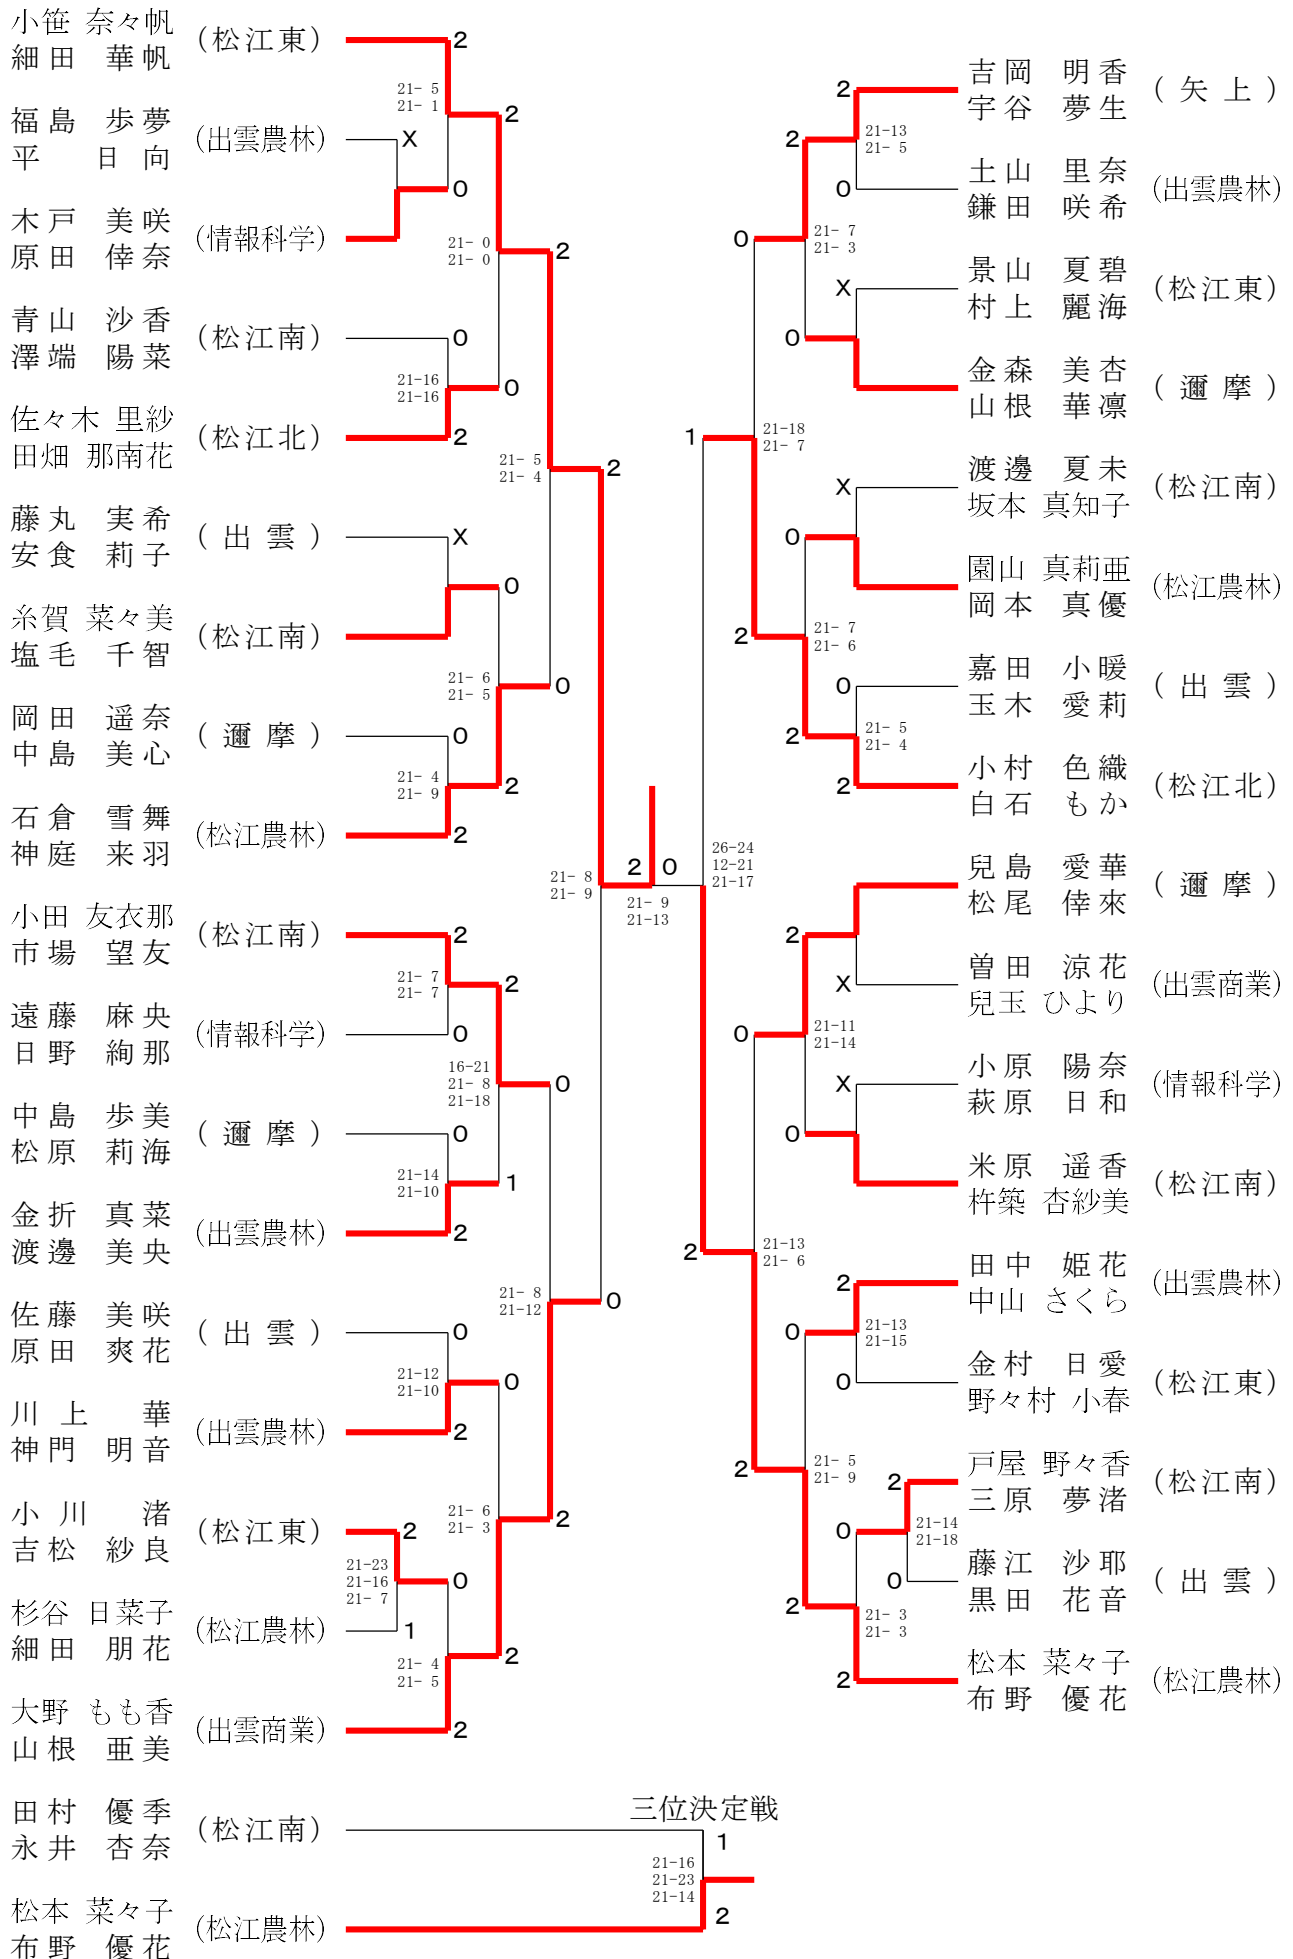

高校女子ダブルスー1

月森 菜友 (松江商業) 決勝戦 2
 中村 杏菜 (松江商業) 21-10 21-10

小笹 奈々帆 (松江東) 0
 細田 華帆 (松江東)

高校女子ダブルスー2

高校女子シングルスー1

高校女子シングルスー2