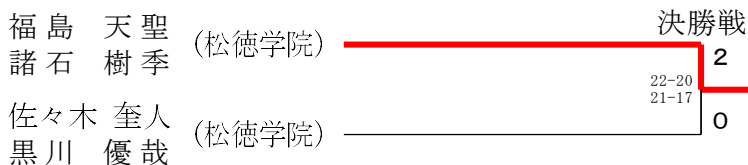

高校男子シングルスー1

高校男子シングルスー2

高校男子ダブルスー1

高校男子ダブルスー2

高校女子シングルスー1

高校女子シングルスー2

高校女子ダブルスー1

決勝戦
 石橋 萌花 (松江南) 0
 21- 8
 21- 9
 坪内 万侑 (松徳学院) 2