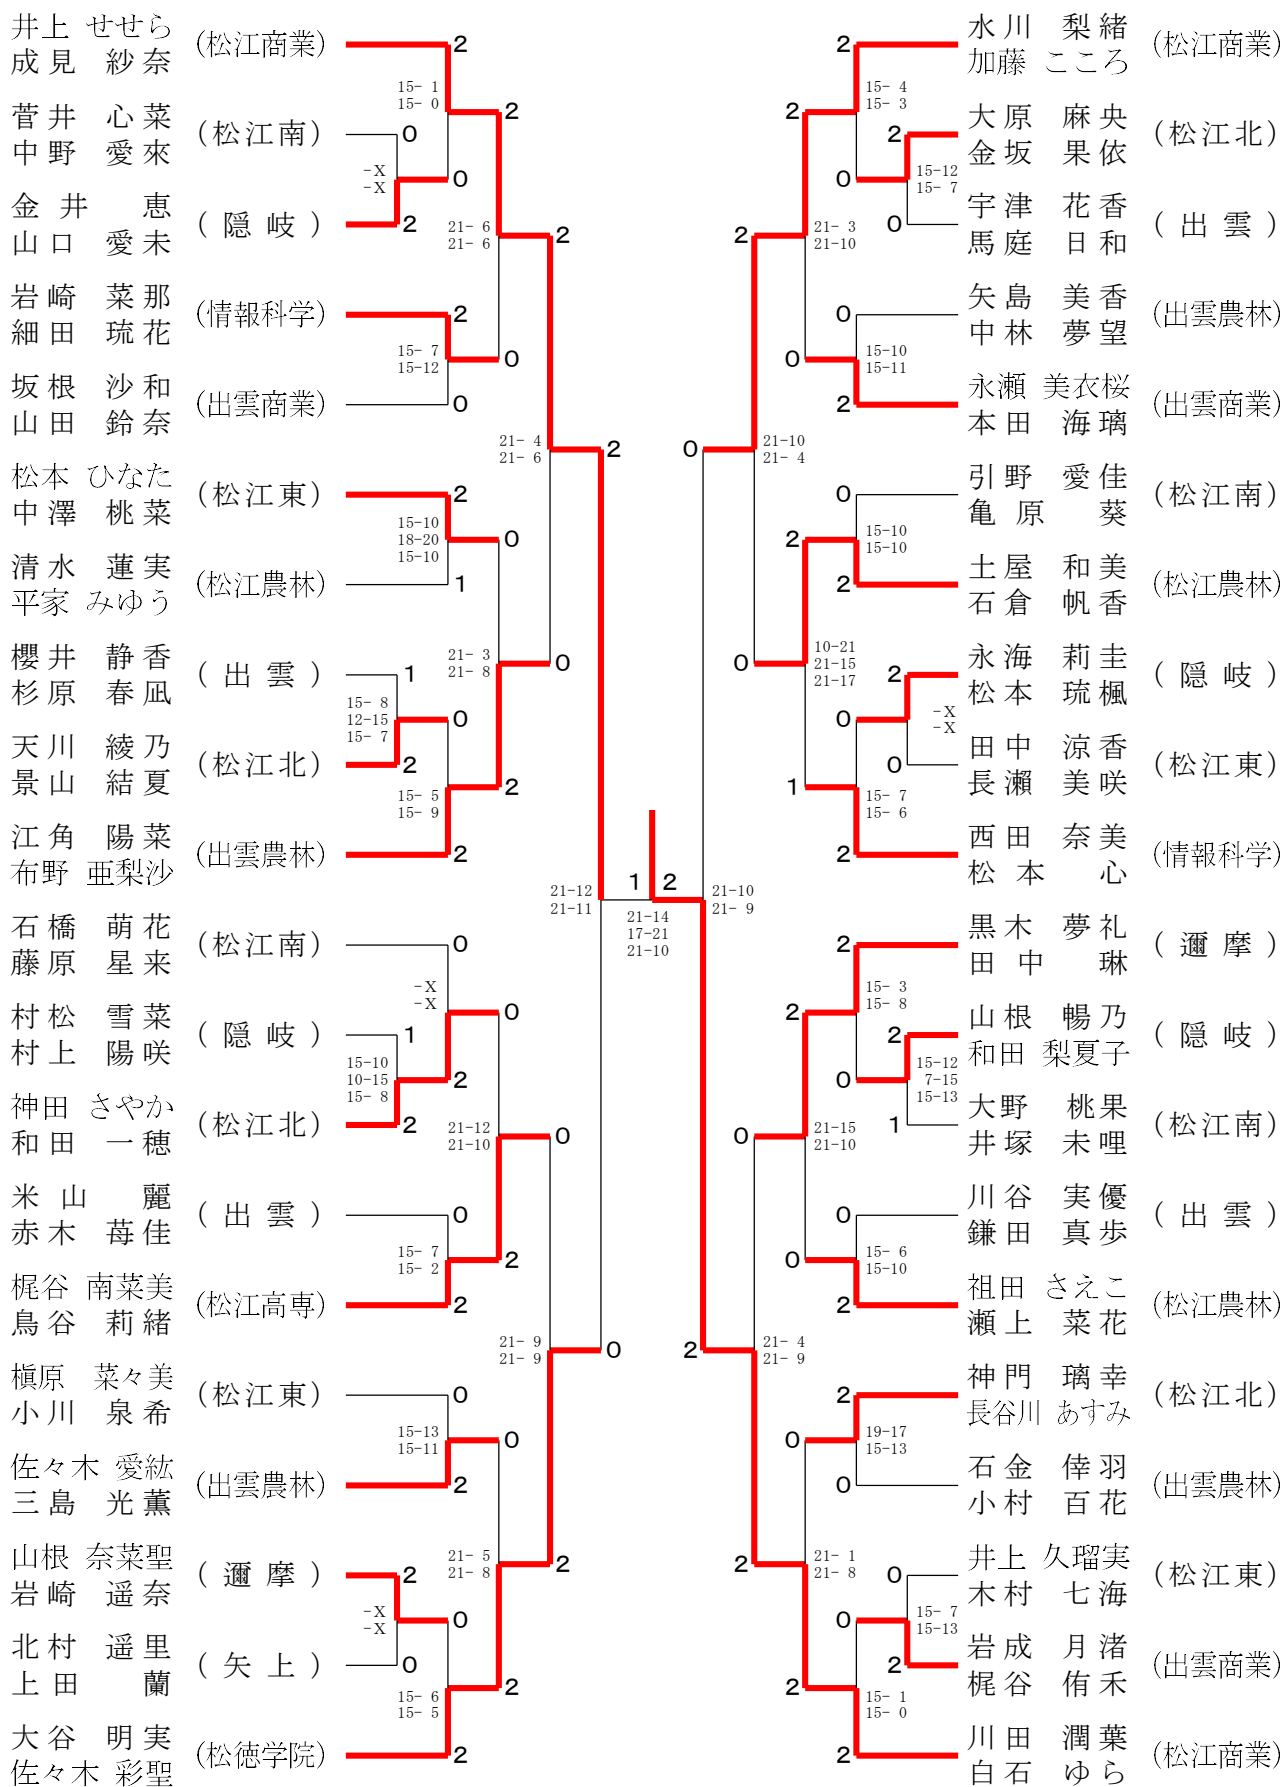

高校女子ダブルスー1

坪内 万侑 (松徳学院)	2	15-2 15-2	2	2	金山 綾 (出雲商業)	2	15-3 15-4
若槻 美樹 (松江農林)	2	15-11 8-15 15-6	0	2	藤田 菜々美 (出雲農林)	2	2
天喰 桃香 (松江東)	0	21-3 21-1	2	0	花田 萌依 (情報科学)	0	-X -X
大西 花音 (松江高専)	1	21-8 21-3	2	2	深津 絢音 (出雲)	2	19-21 15-9 15-7
板垣 寧々 (松江南)	1	11-15 15-13 16-14	0	0	大島 まりあ (松江北)	0	15-13 13-15 15-7
岩本 昊 (松江南)	2	21-8 21-3	2	0	田部 萌衣 (松江農林)	1	21-18 21-19
安田 麻夏 (出雲商業)	2	15-12 15-3	2	0	奥井 深結 (松江南)	2	15-6 15-5
金津 成美 (隠岐)	0	18-21 21-14 21-16	0	0	曾田 野々香 (松江東)	0	15-7 15-9
松林 咲希 (松江南)	2	15-11 15-10	0	0	赤木 彩純 (松江北)	0	15-6 15-5
引野 日愛里 (情報科学)	0	15-10 15-11	1	0	吉岡 菜々美 (松江北)	0	15-7 15-9
曾田 詩織 (出雲)	2	21-8 21-8	0	2	石倉 花音 (松江北)	2	21-10 21-10
柳 菜里 (松江南)	2	24-22 21-18	0	2	金見 桃伽 (松江農林)	2	15-7 15-3
板山 奈央 (松江南)	0	15-5 15-4	1	0	村上 梨菜 (松江南)	0	15-5 15-12
濱田 風沙 (松江南)	0	17-15 17-15	0	0	田邊 彩絵 (松江南)	0	21-14 21-8
山下 惺奈 (出雲商業)	2	21-16 15-21 21-17	1	0	井藤 風香 (松江南)	0	15-4 15-6
寺本 凜 (出雲農林)	2	15-6 15-5	2	0	藤山 実咲 (松江東)	0	15-4 15-6
小原 綾乃 (松江北)	0	16-21 21-11 21-15	0	2	竹内 結香 (松江西)	2	21-5 21-12
原田 桃花 (松江北)	1	15-7 15-5	0	0	小竹原 千愛 (松江東)	0	15-5 15-10
田中 莉瑠 (松江南)	2	21-13 21-11	2	0	齊藤 あみ (松江南)	0	21-6 21-5
遠藤 暉子 (松江南)	2	15-6 15-5	2	0	村松 美優 (松江北)	0	13-15 15-7 15-3
谷口 ここな (松江南)	0	15-5 15-3	2	2	梅田 陽香 (松江北)	2	15-4 15-4
森脇 らん (松江東)	0	15-5 15-3	2	2	大島 茉咲 (松江商業)	2	15-4 15-4
船津 みつき (出雲)	0	21-13 21-11	2	0	坂本 歩花 (松江商業)	0	13-15 15-7 15-3
大西 優風 (松江東)	0	15-6 15-5	2	0	福代 朋花 (松江東)	0	15-4 15-4
藤本 桃羽 (松江東)	2	16-21 21-11 21-15	0	2	安野 由珠 (松江東)	0	21-6 21-5
和田 悠奈 (松江東)	2	15-6 15-5	2	0	森脇 美結 (松江東)	0	13-15 15-7 15-3
三原 夕奈 (松江北)	0	15-7 15-5	0	0	脇田 煌里 (松江北)	0	15-4 15-4
板垣 実結 (松江北)	2	15-7 15-5	0	0	山崎 歩子 (松江北)	0	15-4 15-4
内藤 未和 (松江北)	2	16-21 21-11 21-15	0	2	福田 唯 (松江北)	2	15-4 15-4
永岡 真愛 (松江北)	0	21-5 21-12	2	0	上廻 美知 (松江北)	0	15-4 15-4
渡辺 菜月 (松江東)	2	21-5 21-12	2	0	神門 望月 (松江東)	0	21-6 21-5
杉原 愛梨 (松江東)	0	15-5 15-10	0	0	園山 美衣奈 (松江東)	0	13-15 15-7 15-3
河津 実咲 (松江東)	0	21-6 21-5	1	0	今岡 七菜 (松江東)	0	15-4 15-4
橋本 希映 (松江東)	0	15-4 15-4	2	0	長田 瑚子 (松江東)	0	15-4 15-4
飯塚 菜々子 (松江東)	2	21-6 21-5	1	0	櫛谷 真結 (松江東)	0	13-15 15-7 15-3
市川 結 (松江東)	0	15-6 10-15 15-11	0	2	田川 咲妃 (松江東)	2	15-4 15-4
影山 ひまり (松江東)	1	15-5 15-3	2	0	中島 日花里 (松江東)	0	15-4 15-4
杉本 麗 (松江東)	2	15-5 15-3	2	2	内村 柚葉 (松江東)	2	15-4 15-4
武田 真歩 (松江東)	2	15-5 15-3	2	2	田中 千尋 (松江東)	2	15-4 15-4
荻田 晴 (松江東)	2	15-5 15-3	2	2	玉木 李莉 (松江東)	2	15-4 15-4

田中 千尋 (松江商業)	2	決勝戦
玉木 李莉 (松江商業)	0	21-16 21-17
川田 潤葉 (松江商業)	0	
白石 ゆら (松江商業)	0	

高校女子ダブルスー2