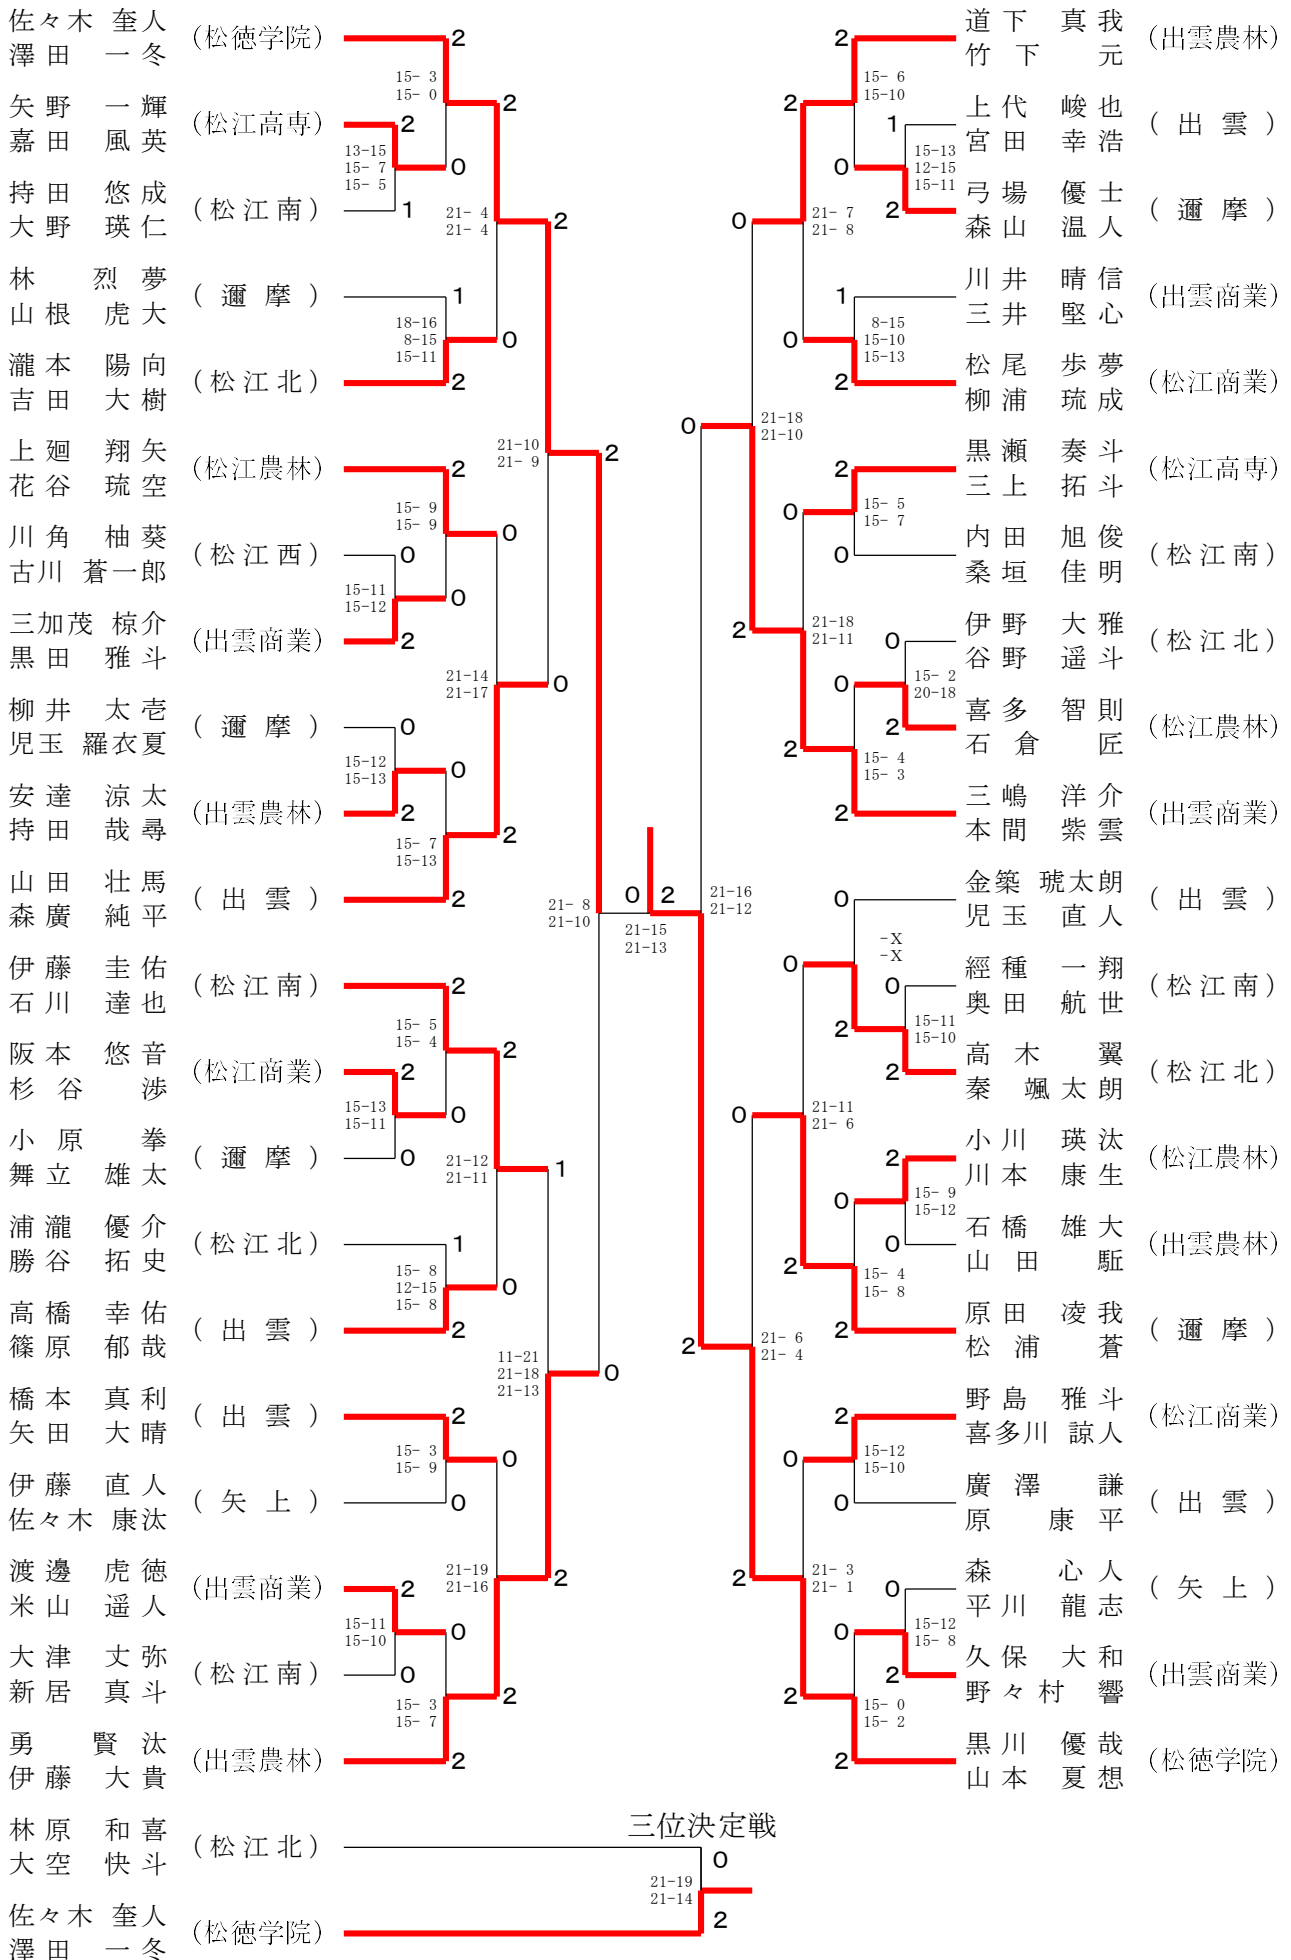

高校男子シングルスー2

高校男子ダブルスー1

高校男子ダブルスー2

高校女子シングルスー1

高校女子シングルスー2

高校女子ダブルスー1

坪内 万侑 (松徳学院)	2	15-2 15-2	2	2	金山 綾 (出雲商業)	2	15-3 15-4
若槻 美樹 (松江農林)	2	15-11 8-15 15-6	0	2	藤田 菜々美 (出雲農林)	2	2
天喰 桃香 (松江東)	0	21-3 21-1	2	0	花田 萌依 (情報科学)	0	-X -X
大西 花音 (松江高専)	1	21-8 21-3	2	2	深津 絢音 (出雲)	2	19-21 15-9 15-7
板垣 寧々 (松江南)	1	11-15 15-13 16-14	0	0	大島 まりあ (松江北)	0	15-13 13-15 15-7
岩本 昊 (松江南)	2	21-8 21-3	2	0	田部 萌衣 (松江農林)	1	21-18 21-19
安田 麻夏 (出雲商業)	2	15-12 15-3	2	0	奥井 深結 (松江南)	2	15-6 15-5
金津 成美 (隠岐)	0	18-21 21-14 21-16	0	0	曾田 野々香 (松江東)	0	15-7 15-9
松林 咲希 (松江南)	2	15-11 15-10	0	0	赤木 彩純 (松江北)	0	15-6 15-5
引野 日愛里 (情報科学)	0	15-10 15-11	1	0	吉岡 菜々美 (松江北)	0	15-7 15-9
曾田 詩織 (出雲)	2	21-8 21-8	0	2	石倉 花音 (松江北)	2	21-10 21-10
柳 菜里 (松江南)	2	24-22 21-18	0	2	金見 桃伽 (松江農林)	2	15-7 15-3
板山 奈央 (松江南)	0	15-5 15-4	1	0	村上 梨菜 (松江南)	0	15-5 15-12
濱田 風沙 (松江南)	0	17-15 17-15	0	0	田邊 彩絵 (松江南)	0	21-14 21-8
山下 惺奈 (出雲商業)	2	21-16 15-21 21-17	1	0	井藤 風香 (松江南)	0	15-4 15-6
寺本 凜 (出雲農林)	2	15-6 15-5	2	0	藤山 実咲 (松江東)	0	15-4 15-6
小原 綾乃 (松江北)	0	16-21 21-11 21-15	0	2	竹内 結香 (松江西)	2	21-5 21-12
原田 桃花 (松江北)	1	15-7 15-5	0	0	小竹原 千愛 (松江東)	0	15-5 15-10
田中 莉瑠 (松江南)	2	21-13 21-11	2	0	齊藤 あみ (松江南)	0	21-6 21-5
遠藤 暉子 (松江南)	2	15-6 15-5	2	0	村松 美優 (松江北)	0	13-15 15-7 15-3
谷口 ここな (松江南)	0	15-5 15-3	2	2	梅田 陽香 (松江北)	2	15-4 15-4
森脇 らん (松江東)	0	15-5 15-3	2	2	大島 茉咲 (松江商業)	2	15-4 15-4
船津 みつき (出雲)	0	21-13 21-11	2	0	坂本 歩花 (松江商業)	0	13-15 15-7 15-3
大西 優風 (松江東)	0	15-6 15-5	2	0	福代 朋花 (松江東)	0	15-4 15-4
藤本 桃羽 (松江東)	2	16-21 21-11 21-15	0	2	安野 由珠 (松江東)	0	21-6 21-5
和田 悠奈 (松江東)	2	15-6 15-5	2	0	森脇 美結 (松江東)	0	13-15 15-7 15-3
三原 夕奈 (松江北)	0	15-7 15-5	0	0	脇田 煌里 (松江北)	0	15-4 15-4
板垣 実結 (松江北)	2	15-7 15-5	0	0	山崎 歩子 (松江北)	0	15-4 15-4
内藤 未和 (松江北)	2	16-21 21-11 21-15	0	2	福田 唯 (松江北)	2	15-4 15-4
永岡 真愛 (松江北)	0	21-5 21-12	2	0	上廻 美知 (松江北)	0	15-4 15-4
渡辺 菜月 (松江東)	2	21-5 21-12	2	0	神門 望月 (松江東)	0	21-6 21-5
杉原 愛梨 (松江東)	0	15-5 15-10	0	0	園山 美衣奈 (松江東)	0	13-15 15-7 15-3
河津 実咲 (松江東)	0	21-6 21-5	1	0	今岡 七菜 (松江東)	0	15-4 15-4
橋本 希映 (松江東)	0	15-4 15-4	2	0	長田 瑚子 (松江東)	0	15-4 15-4
飯塚 菜々子 (松江東)	2	21-6 21-5	1	0	櫛谷 真結 (松江東)	0	13-15 15-7 15-3
市川 結 (松江東)	0	15-6 10-15 15-11	0	2	田川 咲妃 (松江東)	2	15-4 15-4
影山 ひまり (松江東)	1	15-5 15-3	2	0	中島 日花里 (松江東)	0	15-4 15-4
杉本 麗 (松江東)	2	15-5 15-3	2	2	内村 柚葉 (松江東)	2	15-4 15-4
武田 真歩 (松江東)	2	15-5 15-3	2	2	田中 千尋 (松江東)	2	15-4 15-4
荻田 晴 (松江東)	2	15-5 15-3	2	2	玉木 李莉 (松江東)	2	15-4 15-4