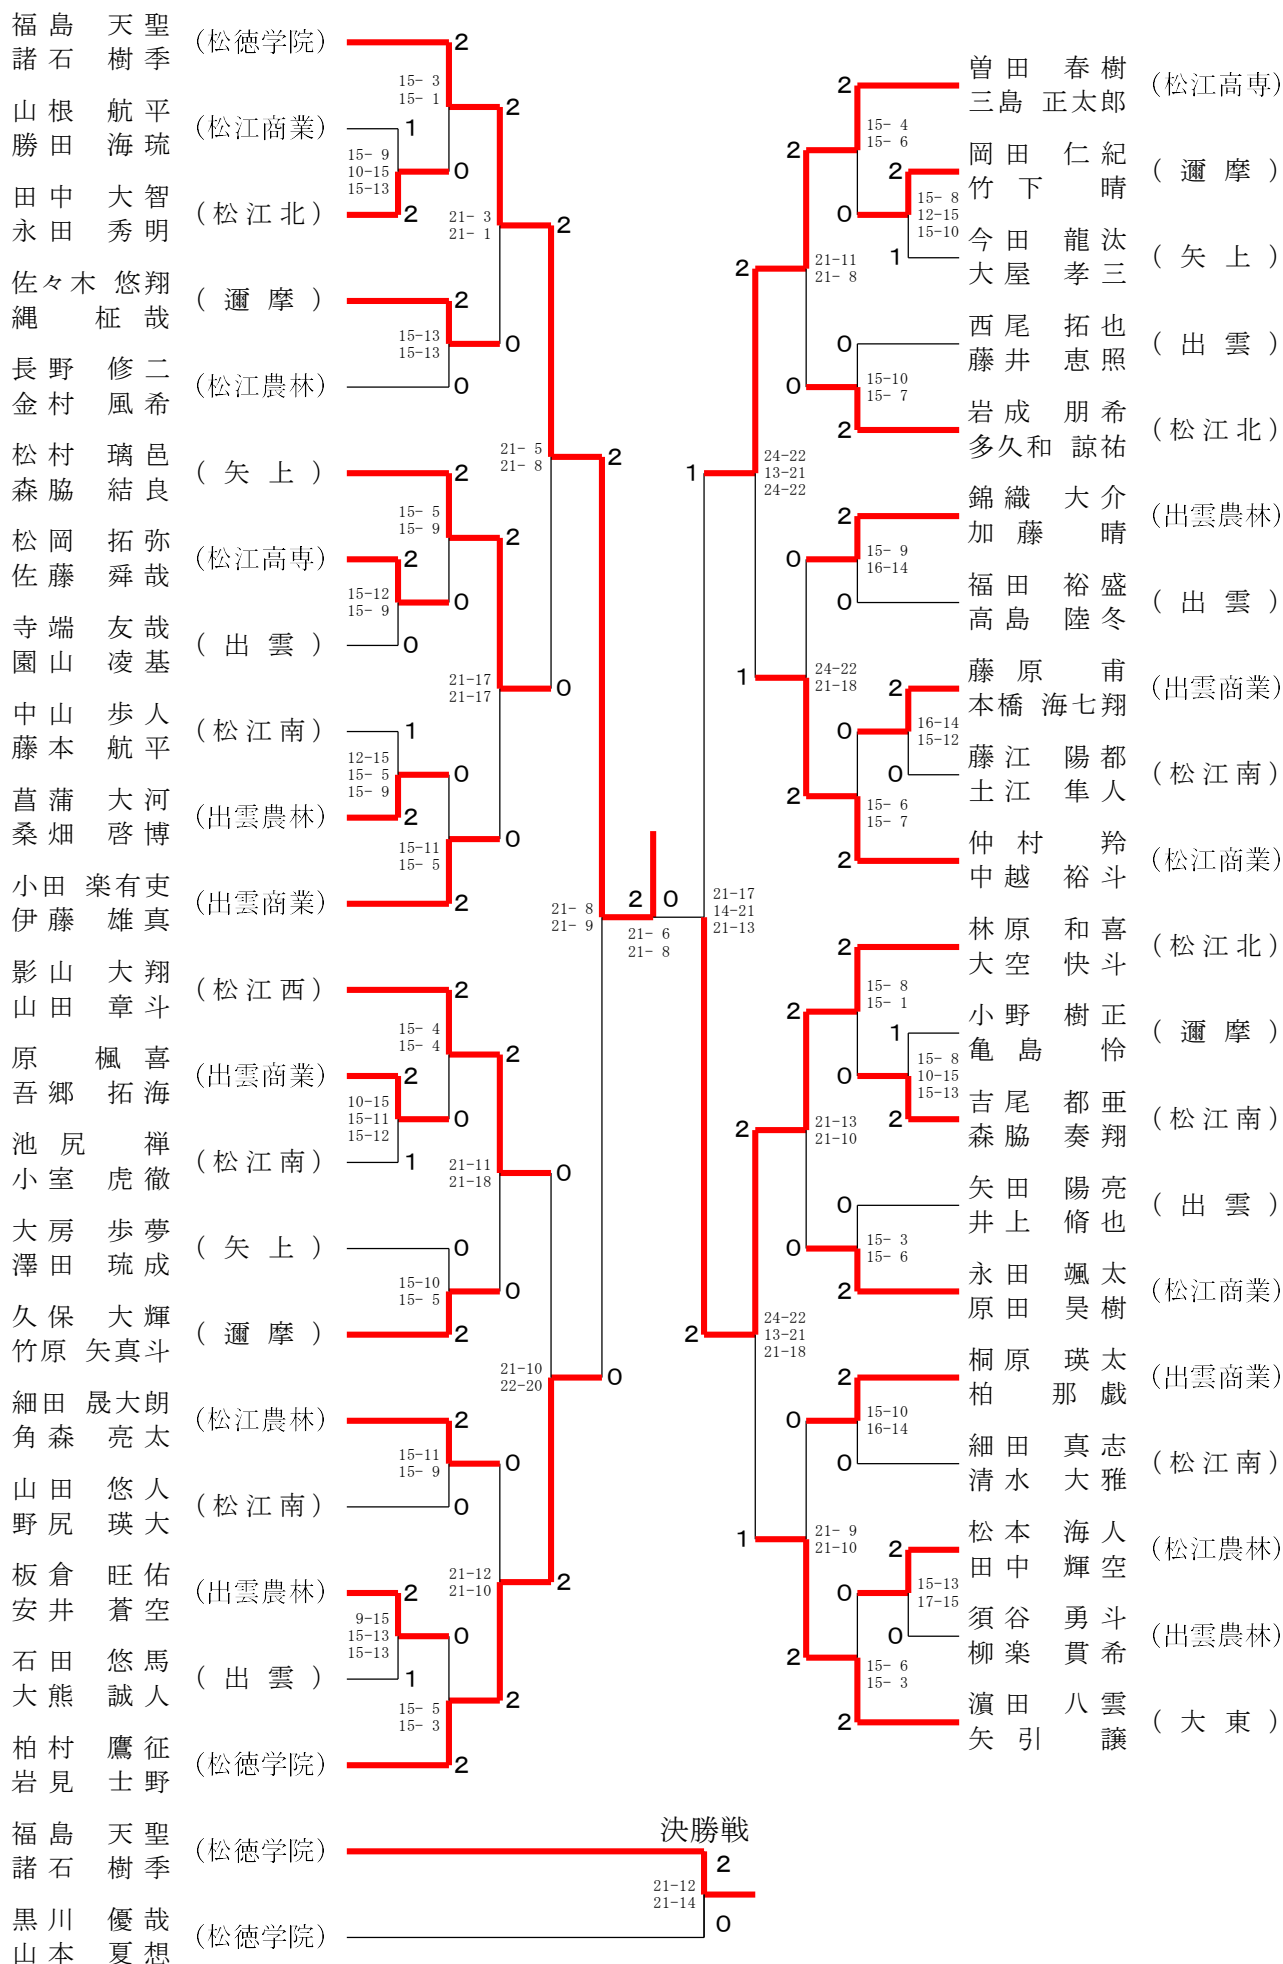

高校男子シングルスー2

高校男子ダブルスー1

高校男子ダブルスー2

高校女子シングルスー1

高校女子シングルスー2

高校女子ダブルスー1

坪内 万侑 (松徳学院)	2	15-2 15-2	2	2	金山 綾 (出雲商業)	2	15-3 15-4
若槻 美樹 (松江農林)	2	15-11 8-15 15-6	0	2	藤田 菜々美 (出雲農林)	2	2
天喰 桃香 (松江東)	0	21-3 21-1	2	0	花田 萌依 (情報科学)	0	-X -X
大西 花音 (松江高専)	1	21-8 21-3	2	2	深津 絢音 (出雲)	2	19-21 15-9 15-7
板垣 寧々 (松江南)	1	11-15 15-13 16-14	0	0	大島 まりあ (松江北)	0	15-13 13-15 15-7
岩本 昊 (松江南)	2	21-8 21-3	2	0	田部 萌衣 (松江農林)	1	21-18 21-19
安田 麻夏 (出雲商業)	2	15-12 15-3	2	0	奥井 深結 (松江南)	2	15-6 15-5
金津 成美 (隠岐)	0	18-21 21-14 21-16	0	0	曾田 野々香 (松江東)	0	15-7 15-9
松林 咲希 (松江南)	2	15-11 15-10	0	0	赤木 彩純 (松江北)	0	15-6 15-5
引野 日愛里 (情報科学)	0	15-10 15-11	1	0	吉岡 菜々美 (松江北)	0	15-7 15-9
曾田 詩織 (出雲)	2	21-8 21-8	0	2	石倉 花音 (松江北)	2	21-10 21-10
柳 菜里 (松江南)	2	24-22 21-18	0	2	金見 桃伽 (松江農林)	2	15-7 15-3
板山 奈央 (松江南)	0	15-5 15-4	1	0	村上 梨菜 (松江南)	0	15-5 15-12
濱田 風沙 (松江南)	0	17-15 17-15	0	0	田邊 彩絵 (松江南)	0	21-14 21-8
山下 惺奈 (出雲商業)	2	21-16 15-21 21-17	1	0	井藤 風香 (松江南)	0	15-4 15-6
寺本 凜 (出雲農林)	2	15-6 15-5	2	0	藤山 実咲 (松江東)	0	15-4 15-6
小原 綾乃 (松江北)	0	16-21 21-11 21-15	0	2	竹内 結香 (松江西)	2	21-5 21-12
原田 桃花 (松江北)	1	15-7 15-5	0	0	小竹原 千愛 (松江東)	0	15-5 15-10
田中 莉瑠 (松江南)	2	21-13 21-11	2	0	齊藤 あみ (松江南)	0	21-6 21-5
遠藤 暉子 (松江南)	2	15-6 15-5	2	0	村松 美優 (松江北)	0	13-15 15-7 15-3
谷口 ここな (松江南)	0	15-5 15-3	2	2	梅田 陽香 (松江北)	2	15-4 15-4
森脇 らん (松江東)	0	15-5 15-3	2	2	大島 茉咲 (松江商業)	2	15-4 15-4
船津 みつき (出雲)	0	21-13 21-11	2	0	坂本 歩花 (松江商業)	0	13-15 15-7 15-3
大西 優風 (松江東)	0	15-6 15-5	2	0	福代 朋花 (松江東)	0	15-4 15-4
藤本 桃羽 (松江東)	2	16-21 21-11 21-15	0	2	安野 由珠 (松江東)	0	21-6 21-5
和田 悠奈 (松江東)	2	15-6 15-5	2	0	森脇 美結 (松江東)	0	13-15 15-7 15-3
三原 夕奈 (松江北)	0	15-7 15-5	0	0	脇田 煌里 (松江北)	0	15-4 15-4
板垣 実結 (松江北)	2	15-7 15-5	0	0	山崎 歩子 (松江北)	0	15-4 15-4
内藤 未和 (松江北)	2	16-21 21-11 21-15	0	2	福田 唯 (松江北)	2	15-4 15-4
永岡 真愛 (松江北)	0	21-5 21-12	2	0	上廻 美知 (松江北)	0	15-4 15-4
渡辺 菜月 (松江東)	2	21-5 21-12	2	0	神門 望月 (松江東)	0	21-6 21-5
杉原 愛梨 (松江東)	0	15-5 15-10	0	0	園山 美衣奈 (松江東)	0	13-15 15-7 15-3
河津 実咲 (松江東)	0	21-6 21-5	1	0	今岡 七菜 (松江東)	0	15-4 15-4
橋本 希映 (松江東)	0	15-4 15-4	2	0	長田 瑚子 (松江東)	0	15-4 15-4
飯塚 菜々子 (松江東)	2	21-6 21-5	1	0	櫛谷 真結 (松江東)	0	13-15 15-7 15-3
市川 結 (松江東)	0	15-6 10-15 15-11	0	2	田川 咲妃 (松江東)	2	15-4 15-4
影山 ひまり (松江東)	1	15-5 15-3	2	0	中島 日花里 (松江東)	0	15-4 15-4
杉本 麗 (松江東)	2	15-5 15-3	2	2	内村 柚葉 (松江東)	2	15-4 15-4
武田 真歩 (松江東)	2	15-5 15-3	2	2	田中 千尋 (松江東)	2	15-4 15-4
荻田 晴 (松江東)	2	15-5 15-3	2	2	玉木 李莉 (松江東)	2	15-4 15-4